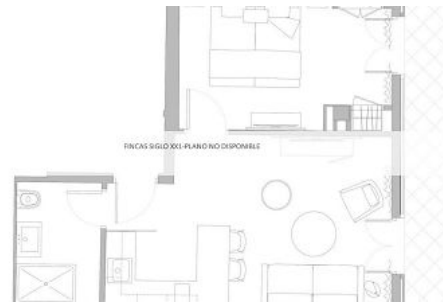

---

informacion@fincassigloxxi.es
+34 93 301 77 77
Paseig de Gràcia 21, 4º 1ª - 08007 Barcelona